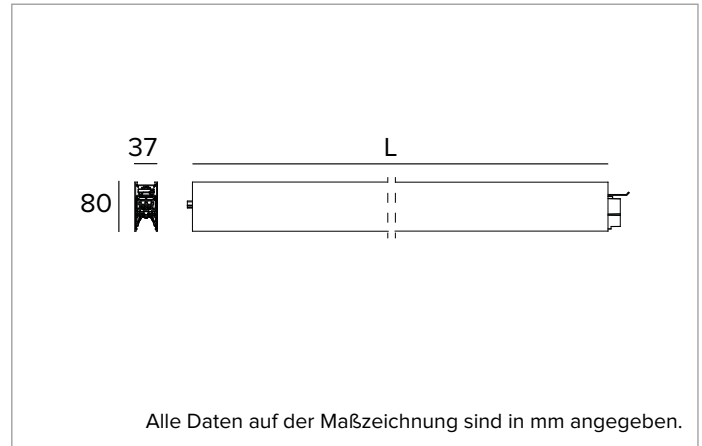

T001MZ840D2DB | LOGICO EASY System 37 - OPAL

LED-Leuchte für Decken- oder Pendelsystemmontage. Linearmodul

	4000K	H(m)	D(m)	Emax(lx)		
	Ra80		113°			
	Fixture Power	24W	1	3.00	647	
	Source Flux	1864lm	2	6.00	162	
	Fixture Flux	1864lm	3	9.00	72	
Efficacy	79lm/W	4	12.00	40		
6000843a	Imax=347cd/klm	Imax	647cd	5	15.00	26

Abstrahlung: DIREKT

Optik: REFLEKTOR

Optische Effizienz: 100%

Leuchten-Lichtstrom: 1864lm

Lichtausbeute: 79lm/W

Fotobiologische Sicherheit: Risikogruppe 0 (RG 0 = kein Risiko)

MECHANISCHE MERKMALE

Gehäuse aus lackiertem stranggepresstem Aluminium mit 37mm Breite. Obere Abdeckung aus schwarzem PVC.